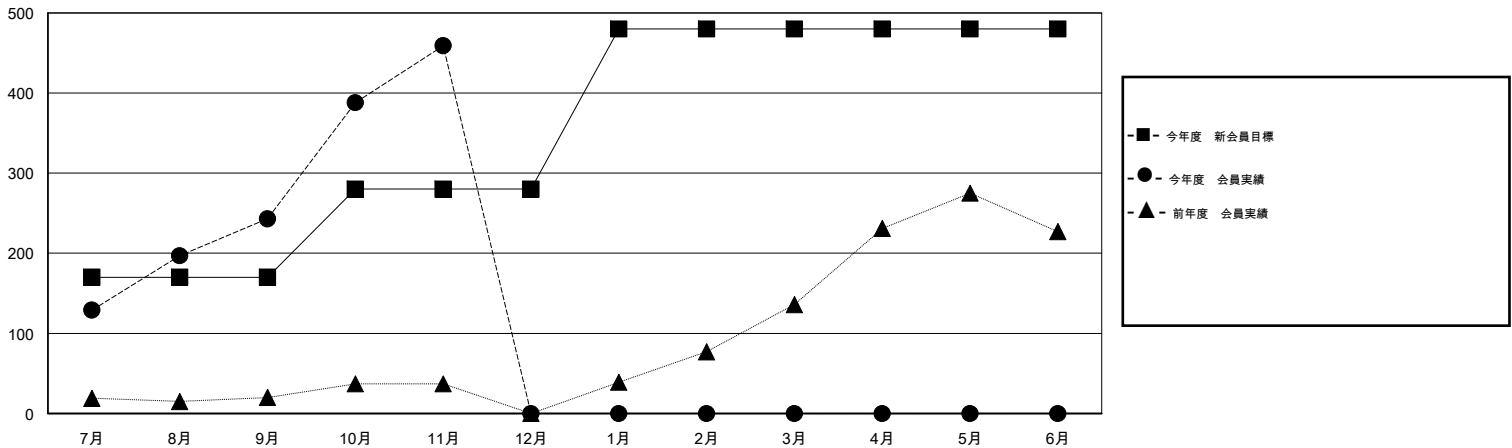

# MONTHLY MEMBERSHIP PROGRESS REPORT

District 337 A

Results as of: 11/30/2014

GMT: Chikao Suzuki

地域 JAPAN

GMT会則地域 5-Jap

クラブ					名				
結果: 2014-2015					結果: 2014-2015				
四半期	新クラブ目標	新クラブ	解散クラブ	純増/減	四半期	新会員目標	チャーターメン バー/新会員	退会者	純増/減
7月/8月/9月	0	0	0	0	7月/8月/9月	170	323	80	243
10月/11月/12月	0	0	0	0	10月/11月/12月	110	246	30	216
1月/2月/3月	0	0	0	0	1月/2月/3月	200	0	0	0
4月/5月/6月	1	0	0	0	4月/5月/6月	0	0	0	0

新クラブ目標及び実績累計

会員目標及び実績累計

解散クラブ: 0	96 CLUBS OF 115 一名以上の新会員を登録	男女別
退会者		男性 4,037 (78.02%)
物故会員 12		女性 1,137 (21.98%)
クラブ解散 0	<a href="#">健康診断データはこちら</a>	家族会員 1,208
その他 98		世帯主 512
合計 110		世帯主以外 696